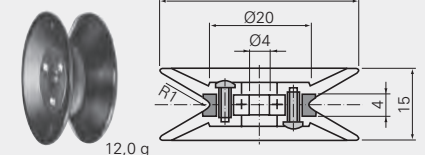

## Kunststoff/Keramikrollen *Plastic/Ceramic Pulleys*

**N 912018**

**N 912019**

**A 208004**

**A 208005**

Lauffläche Keramik, Flansche Kunststoff / *Running surface of ceramic, flanges plastic made*

**A 502080**

**A 504025**

Lauffläche Keramik, Flansche Kunststoff / *Running surface of ceramic, flanges plastic made*

**N 903049 Vollkeramikrolle**  
*Full ceramic roller*

**N 903052 Vollkeramikrolle**  
*Full ceramic roller*